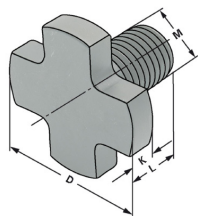

křížový šroub

	průměr upínání	M	D	K	L
KS M8	16	M8	20	6	22
KS M10	22	M10	28	7	25
KS M12	27	M12	35	8	30
KS M16	32	M16	42	9	35
KS M20	40	M20	52	10	40
KS M24	50	M24	63	12	48
KS M30	60	M30	75	14	60

křížový šroub s chladicími kanály

	průměr upínání	M	D	K	L
KSK M8	16	M8	20	6	22
KSK M10	22	M10	28	7	25
KSK M12	27	M12	35	8	30
KSK M16	32	M16	42	9	35
KSK M20	40	M20	52	10	40
KSK M24	50	M24	63	12	48
KSK M30	60	M30	75	14	60

unašecí kámen pro nástrčné upínače

	l	b	h	M	L
UKN16	8	10	8	M3	12
UKN22	10	11	11	M4	12
UKN27	12	14,2	16	M4	16
UKN32	14	22	14	M5	14
UKN40	16	22,5	16	M5	14
UKN60	25,4	32,7	25,4	M12	25