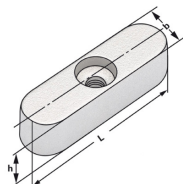

Unášecí kameny

unašecí kámen pro kombi upínače

	h	b	L
UKK16	4	6	20
UKK22	6	6	25
UKK27	7	7	25
UKK32	7	8	28
UKK40	8	10	32