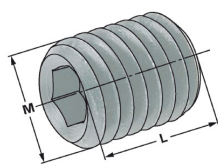

## unašecí kámen pro kombi upínače

	<b>h</b>	<b>b</b>	<b>L</b>
UKK16	4	6	20
UKK22	6	6	25
UKK27	7	7	25
UKK32	7	8	28
UKK40	8	10	32

## unašecí kroužek pro kombi upínače

	<b>d</b>	<b>D</b>	<b>a</b>	<b>b</b>	<b>h</b>
UKR16	16	32	10	8	5
UKR22	22	40	12	10	5,6
UKR27	27	46	12	12	6,3
UKR32	32	55	14	14	7
UKR40	40	68	14	16	8

## upínací šroub pro upínače Weldon DIN 1835-B

	<b>M</b>	<b>L</b>	<b>pro průměr</b>
SWM6	M6x1	10	6
SWM8	M8x1.25	10	8
SWM10	M10x1.5	12	10
SWM12	M12x1.75	16	12+14
SWM14	M14x2	16	16+18
SWM16	M16x2	16	20
SWM18x2	M18x2	20	25
SWM20x2x20	M20x2x20	20	32
SWM20x2x25	M20x2x25	25	40